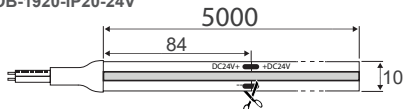

TAŚMY LED PREMIUM COB

NOWOŚĆ!

LS-COB-1920-IP20-12V

LS-COB-1920-IP20-24V

przewody przyłączeniowe

możliwość cięcia

mocne, równomierne
światło 384 led/m

3 barwy światła

kod

D87-LS-COB-1920-IP20-AWW-12V
D87-LS-COB-1920-IP20-ANW-12V
D87-LS-COB-1920-IP20-ACW-12V
D87-LS-COB-1920-IP20-AWW-24V
D87-LS-COB-1920-IP20-ANW-24V
D87-LS-COB-1920-IP20-ACW-24V

EAN

5900280955869
5900280955876
5900280955883
5900280958563
5900280955845
5900280958587