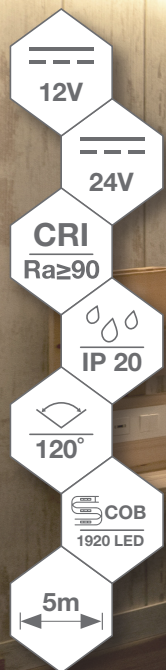

TAŚMY LED PREMIUM COB

NOWOŚĆ!

LS-COB-1920-IP20-12V

LS-COB-1920-IP20-24V

przewody przyłączeniowe

możliwość cięcia

mocne, równomierne
światło 384 led/m

3 barwy światła

kod

D87-LS-COB-1920-IP20-AWW-12V
D87-LS-COB-1920-IP20-ANW-12V
D87-LS-COB-1920-IP20-ACW-12V
D87-LS-COB-1920-IP20-AWW-24V
D87-LS-COB-1920-IP20-ANW-24V
D87-LS-COB-1920-IP20-ACW-24V

EAN

5900280955869
5900280955876
5900280955883
5900280958563
5900280955845
5900280958587

barwa światła [K]

biała ciepła (3000K)
biała neutralna (4000K)
biała zimna (6500K)
biała ciepła (3000K)
biała neutralna (4000K)
biała zimna (6500K)

moc [W]

50
50
50
50
50
50

I_n

napięcie zasilania [V]

12
12
12
24
24
24