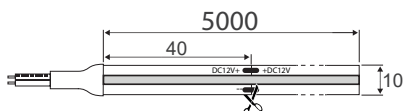

TAŚMY LED PREMIUM COB

NOWOŚĆ!

LS-COB-1920-IP20-12V

LS-COB-1920-IP20-24V

przewody przyłączeniowe

możliwość cięcia

mocne, równomierne
światło 384 led/m

3 barwy światła

kod

D87-LS-COB-1920-IP20-AWW-12V
D87-LS-COB-1920-IP20-ANW-12V
D87-LS-COB-1920-IP20-ACW-12V
D87-LS-COB-1920-IP20-AWW-24V
D87-LS-COB-1920-IP20-ANW-24V
D87-LS-COB-1920-IP20-ACW-24V

EAN

5900280955869
5900280955876
5900280955883
5900280958563
5900280955845
5900280958587